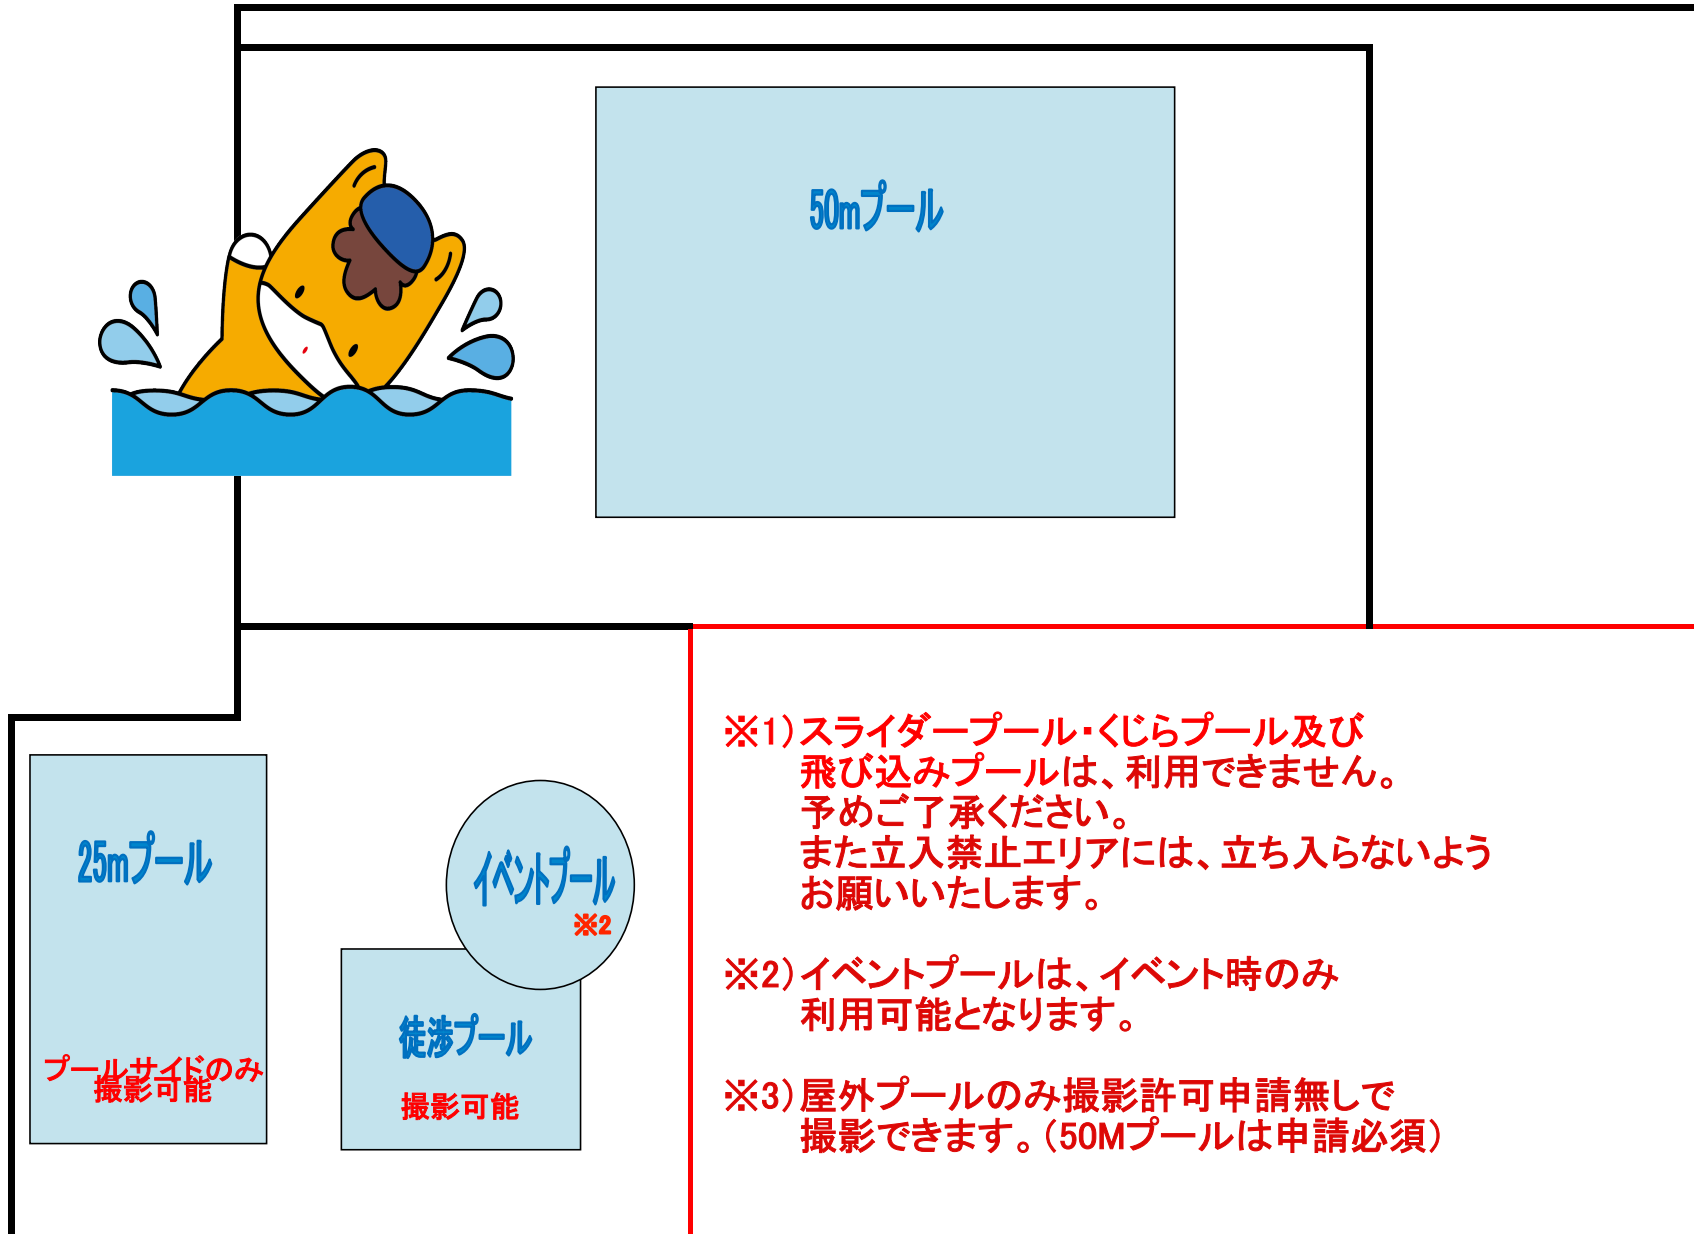

群馬県立敷島公園水泳場 場内配置図

※1) スライダープール・くじらプール及び飛び込みプールは、利用できません。予めご了承ください。また立入禁止エリアには、立ち入らないようお願いいたします。

※2) イベントプールは、イベント時のみ利用可能となります。

※3) 屋外プールのみ撮影許可申請無しで撮影できます。(50Mプールは申請必須)