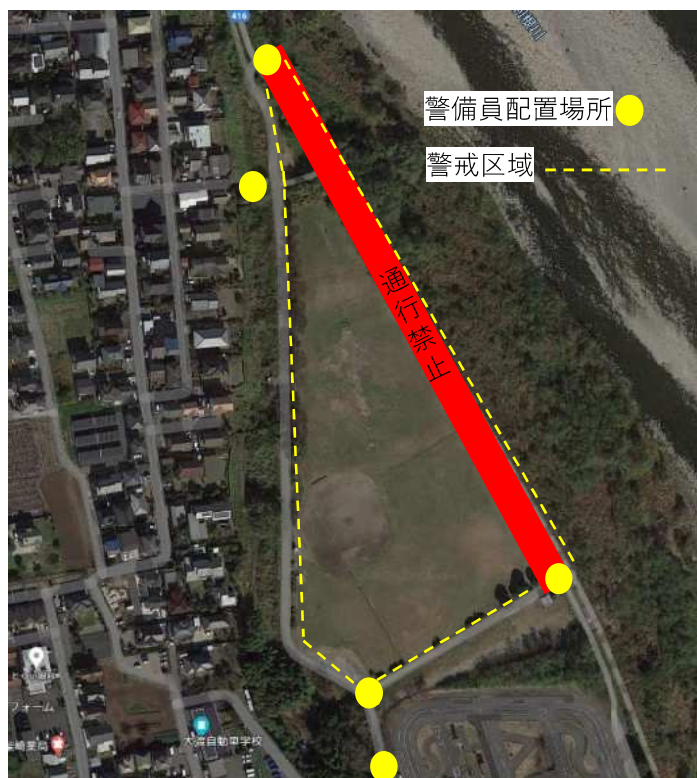

皆様にはご迷惑をおかけし大変申し訳ございません。

イベント内容

ザスパクサツ群馬vsヴァンフォーレ甲府

19:00キックオフ

ハーフタイムイベント【花火打ち上げ】

実施時間：19:55～20:05頃

株式会社ザスパ

迂回路について