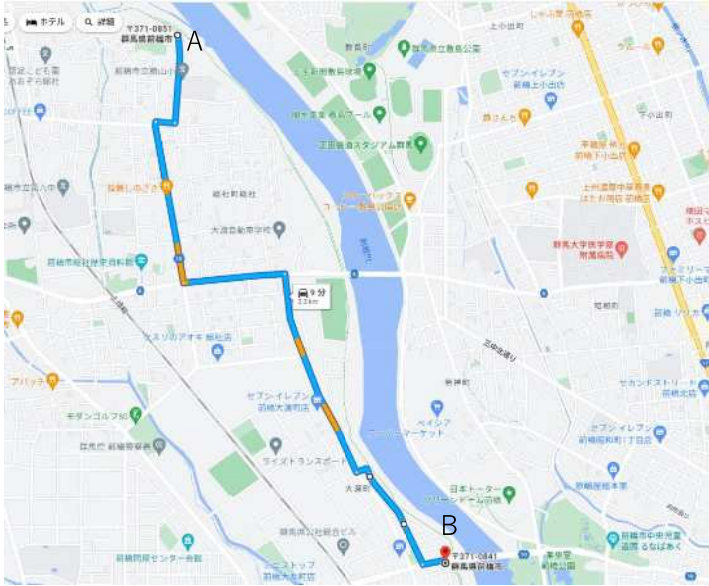

迂回路について

A 群馬県前橋市 総社町植野

B 群馬県前橋市石倉町5丁目