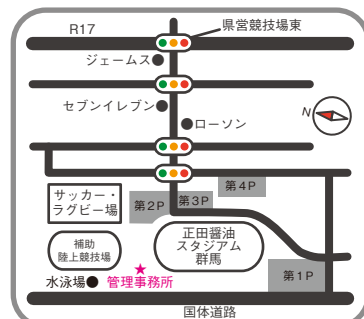

群馬県立敷島公園

検索