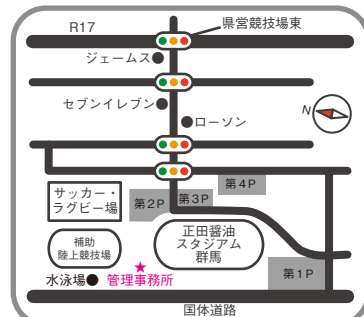

当教室は毎月第 3 土曜日に開催しています。年間スケジュールはホームページで確認できます。

お申込み：ホームページお申込みフォーム、またはお電話にて受付てります。

群馬県立数島公園 TEL.027-234-9338

〒371-0036 前橋市数島町 6 6 番地 電話受付時間 10:00~16:00

ホームページのほか
Facebook でも情報発信中！

●ホームページ
<http://www.shikishima-park.org/>

●Facebook 800「いいね！」突破！
<https://www.facebook.com/shikishimapark/>

申込みフォーム
直通QRコード