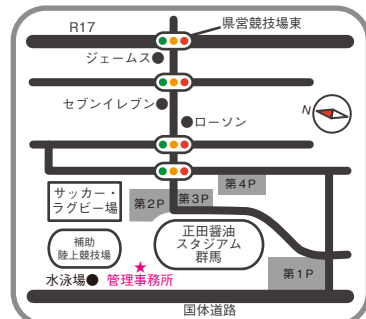

群馬県立敷島公園 検索