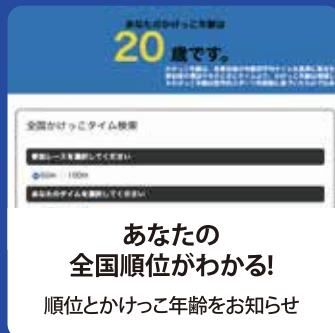

## 2016.12.24(土) こどもから大人まで誰でも参加できます!

### 群馬県前橋市・群馬県立敷島公園 補助競技場

続々、日本各地で開催!

誰でも気軽に参加できる「全国統一かけっこチャレンジ」で、50m・100mのタイムを計ってみませんか!?

こどもから大人まで誰でも参加できる50m・100mのかけっこ大会です。

全国各地の陸上競技場で開催される全国規模の大会です。

あなたのタイムが、全国のかけっこ仲間の中で何位なのかが分かります!

ただ無心で走る、自己の記録にチャレンジ、こどもの成長を実感... 等等など楽しみ方はいろいろ!

### 「全国統一かけっこチャレンジ」のポイント

写真判定装置で  
本格的にタイムを計時  
記録証もプレゼント!

あなたの  
全国順位がわかる!  
順位とかけて年齢をお知らせ

準備運動&かけっこ教室  
トップアスリートから  
秘訣が聞けるかも!?

世界記録を体験!  
トップアスリートの  
世界記録を実感しよう