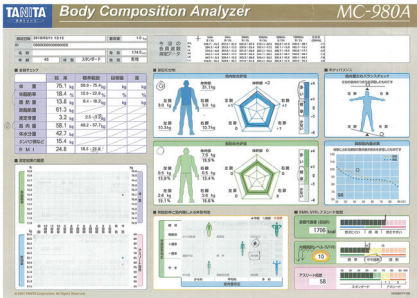

# タニタの体組成計

あなたのアスリート指数がわかる。  
敷島公園で気軽にカラダ計測しませんか？

↑体重・体脂肪率のほか筋肉量や脂肪量・ボディーバランス等、カラダの状態を細かく計測します。また、計測者には上の計測データが記載された記録紙を配布しますので、日頃の健康管理のツールとして、是非お試しください。

タニタのプロ仕様の体組成計 MC-980(A)を、以下期間中、公園管理事務所に試験的に設置します。