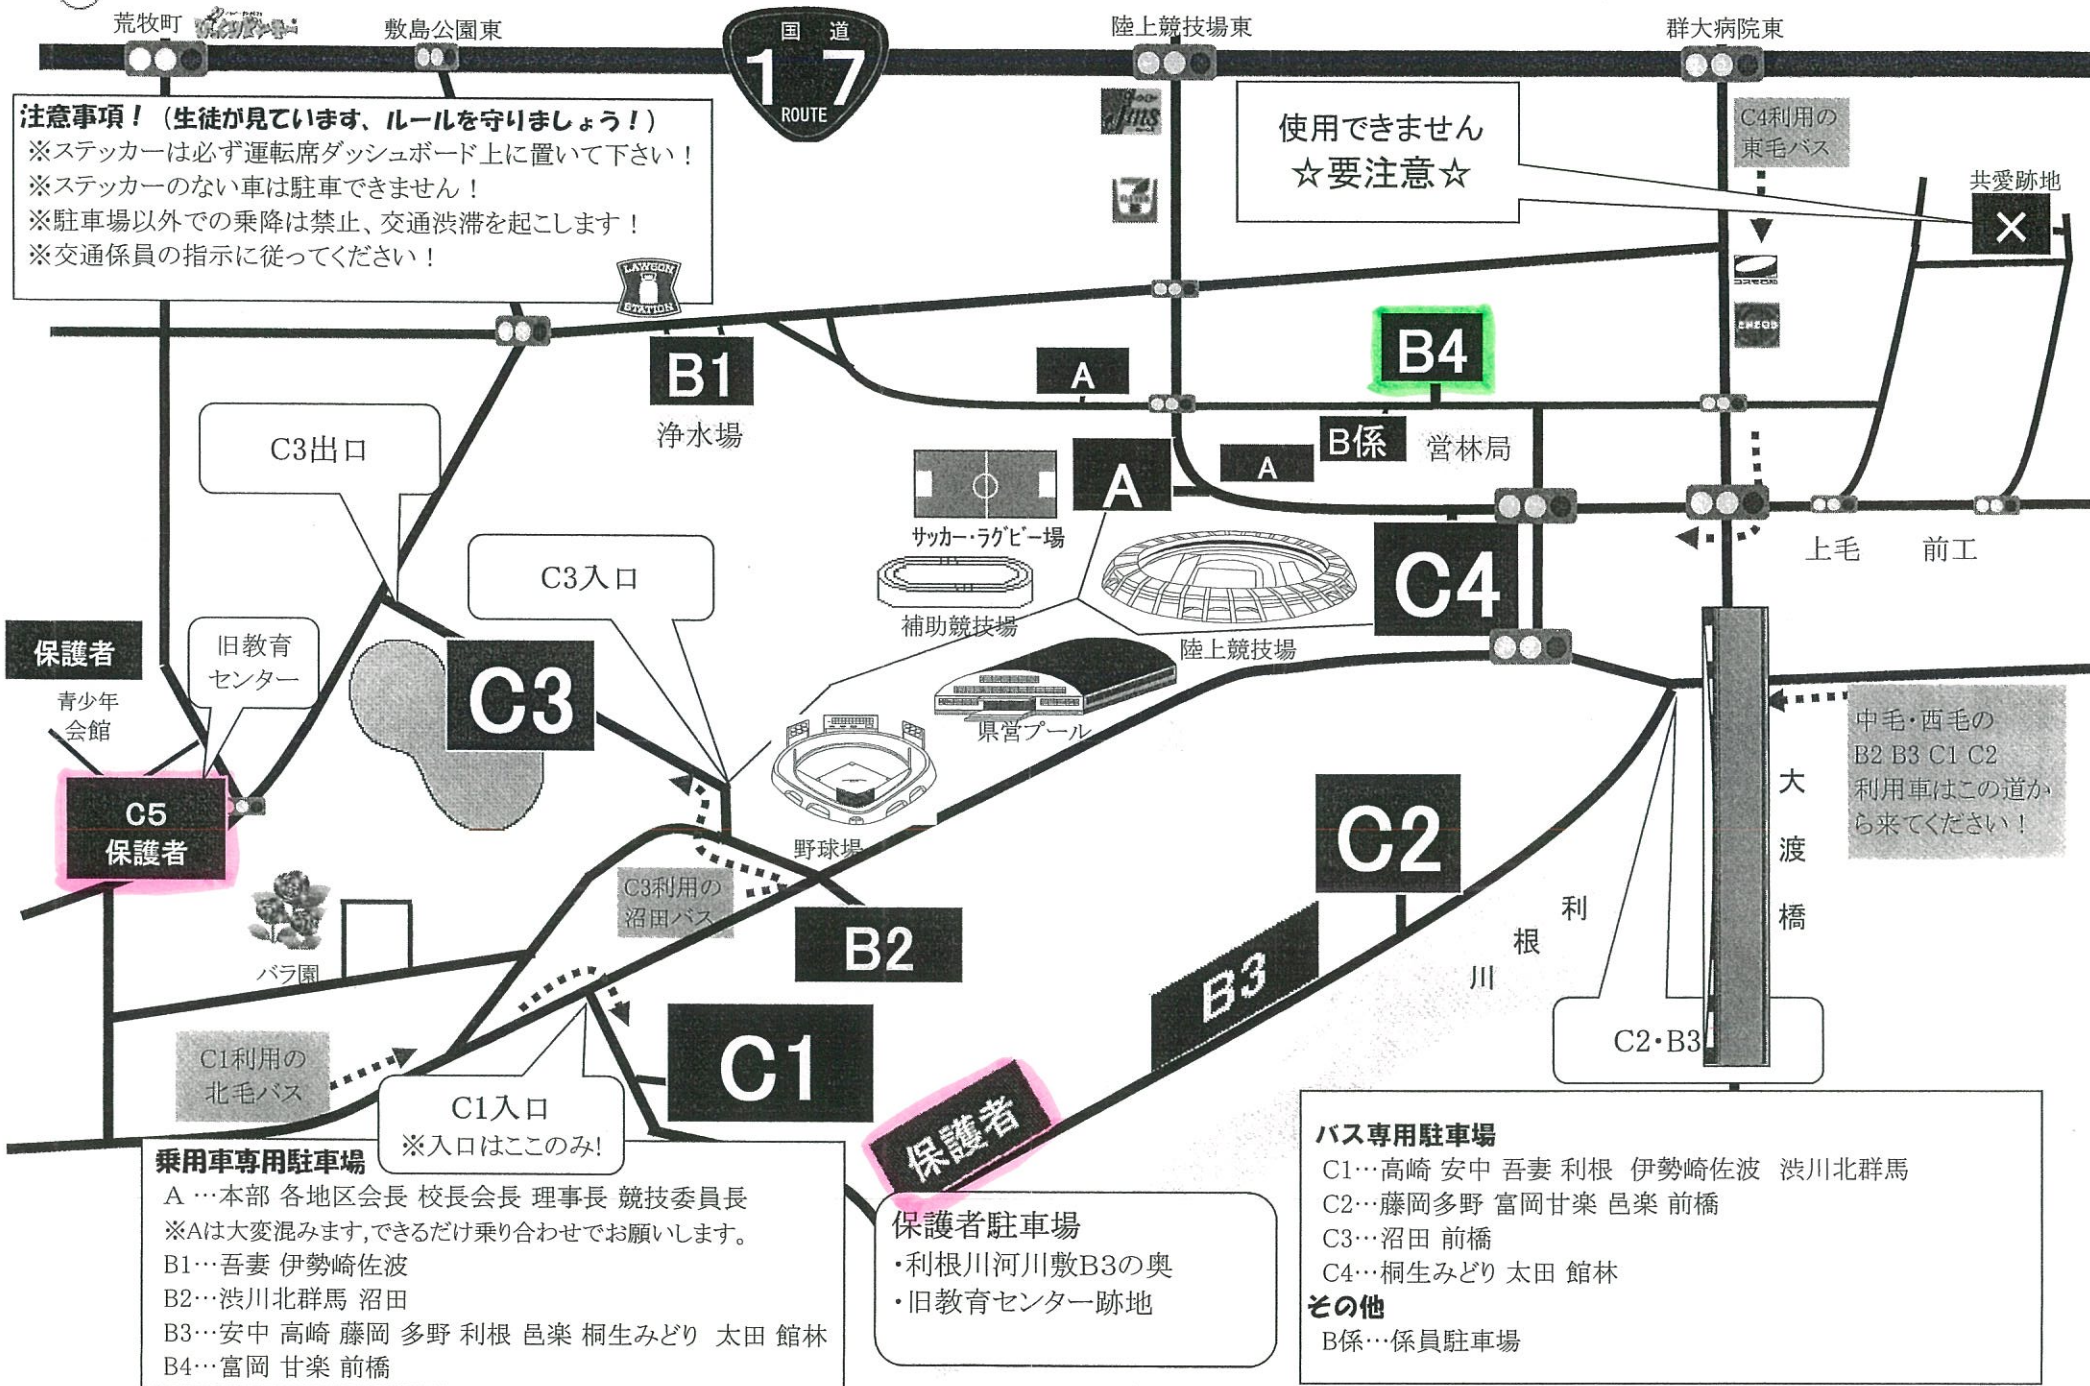

群馬県中学校総合体育大会開会式場付近略図

注意事項！（生徒が見ています、ルールを守りましょう！）
 ※ステッカーは必ず運転席ダッシュボード上に置いて下さい！
 ※ステッカーのない車は駐車できません！
 ※駐車場以外での乗降は禁止、交通渋滞を起こします！
 ※交通係員の指示に従ってください！

使用できません
 ☆要注意☆

中毛・西毛の
 B2 B3 C1 C2
 利用車はこの道か
 ら来てください！

乗用車専用駐車場
 A …本部 各地区会長 校長会長 理事長 競技委員長
 ※Aは大変混みます、できるだけ乗り合わせをお願いします。
 B1…吾妻 伊勢崎佐波
 B2…渋川北群馬 沼田
 B3…安中 高崎 藤岡 多野 利根 邑楽 桐生みどり 太田 館林
 B4…富岡 甘楽 前橋

保護者駐車場
 ・利根川河川敷B3の奥
 ・旧教育センター跡地

バス専用駐車場
 C1…高崎 安中 吾妻 利根 伊勢崎佐波 渋川北群馬
 C2…藤岡多野 富岡甘楽 邑楽 前橋
 C3…沼田 前橋
 C4…桐生みどり 太田 館林
その他
 B係…係員駐車場