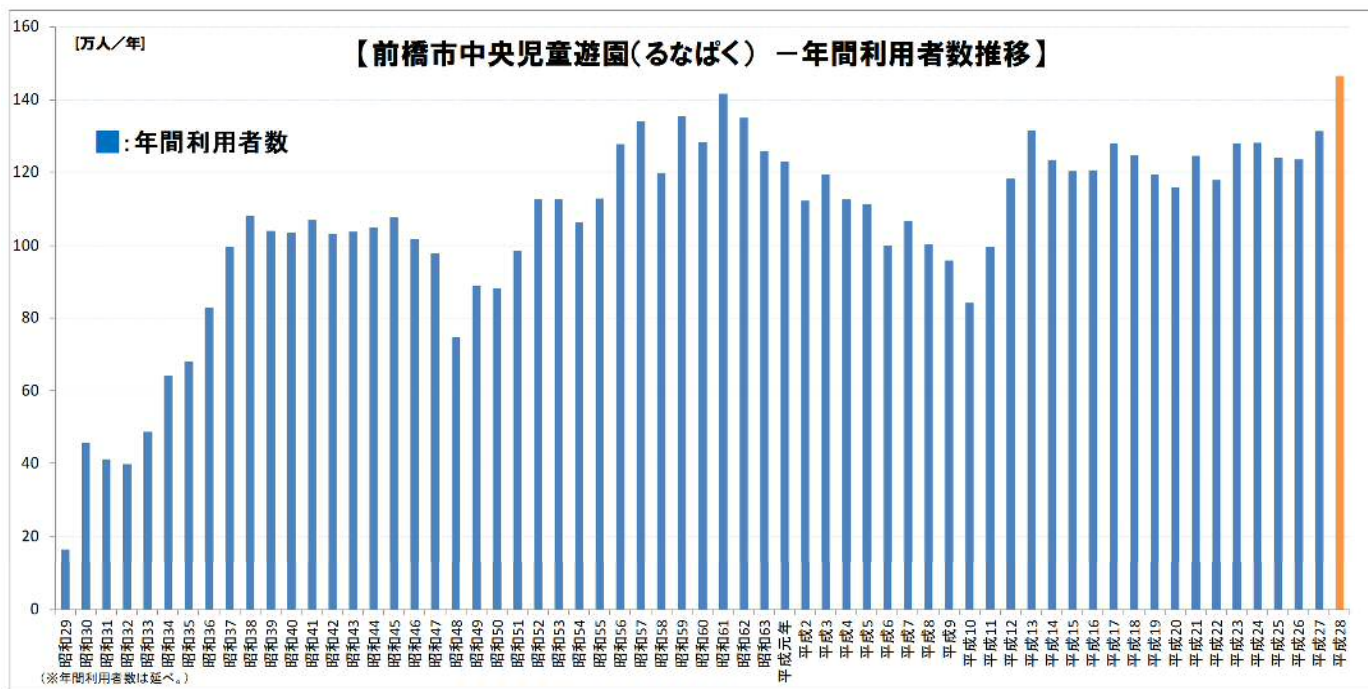

PRESS RELEASE

前橋市中央児童遊園るなばあく <指定管理者 (株)オリエンタル群馬>
〒371-0026 群馬県前橋市大手町 3-16-3 Fax.027-235-5010

平成27年度より、(株)オリエンタル群馬が指定管理者として運営管理を開始した。

<本件に関するお問い合わせ>

(株)オリエンタル群馬 担当 井階までお願いします。※電話受付 9:00~17:00

TEL.027-225-2000 FAX.027-225-2333 E-mail lunapark@lunapark-maebashi.com