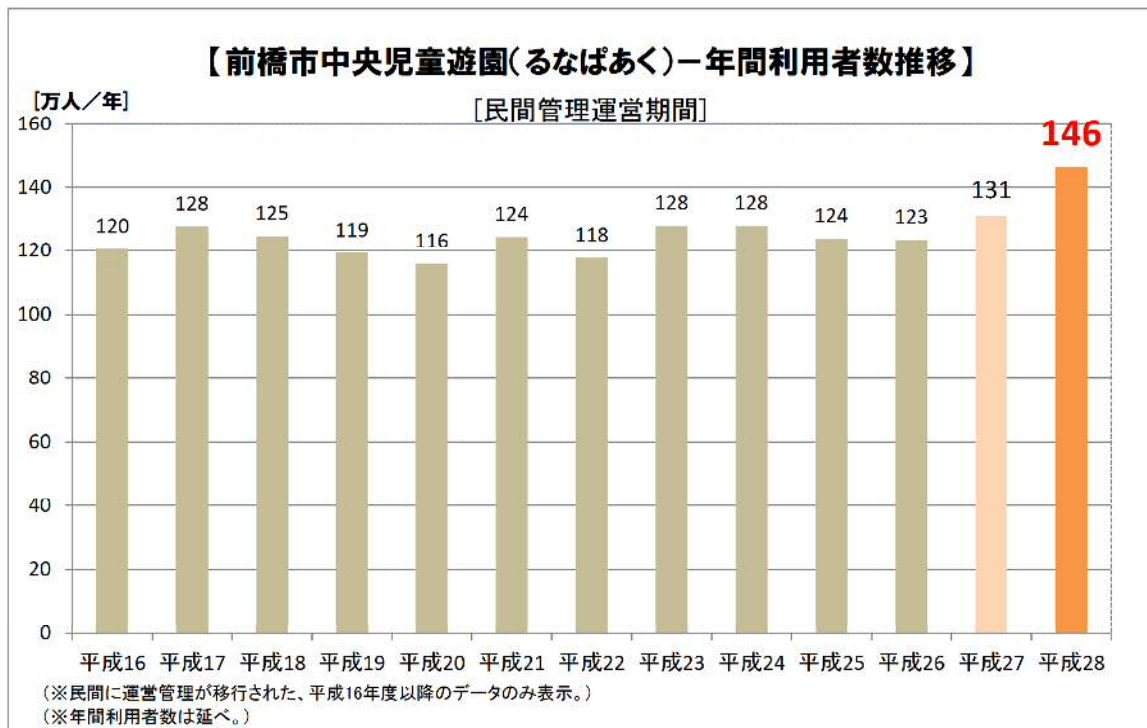

PRESS RELEASE

前橋市中央児童遊園るなばあく <指定管理者 (株)オリエンタル群馬>
〒371-0026 群馬県前橋市大手町 3-16-3 Fax.027-235-5010

平成27年度より、(株)オリエンタル群馬が指定管理者として運営管理を開始した。

<本件に関するお問い合わせ>

(株)オリエンタル群馬 担当 井階までお願いします。※電話受付 9:00~17:00

TEL.027-225-2000 FAX.027-225-2333 E-mail lunapark@lunapark-maebashi.com